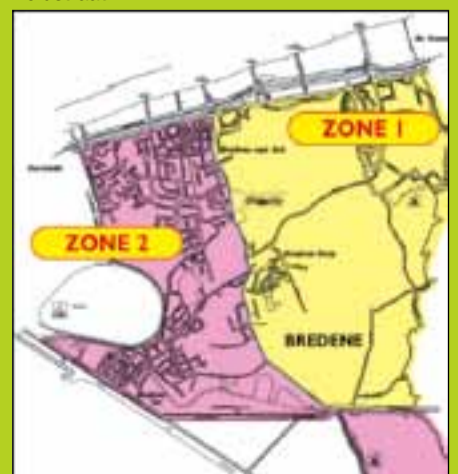

Groenendijkstraat, Zandheuvel, Doornbilckstraat, Eendenstraat, Ganzenstraat, Zwanenstraat, Turkenyalaan, Eksterstraat, Bosduivenstraat, Schoonheidsleerlaan, Kwartelstraat, Torenvalkenerf, Snippenstraat, Wulpenstraat, Reigerstraat, Waterhoenstraat, Aalscholverstraat, Zeekoetstraat, Pluvierenerf, Kievitsstraat, Parklaan, Fazantenlaan, Pauw-hoflaan, Sluivlietlaan, Breeuweg, Duinenzichterf, Patrijzenstraat, Zwinstraat, Waterlandstraat, Zijdeling, Zegelaan, Schelpenlaan, Zeesterlaan, Verdunlaan, Verbondenenlaan, Joos de ter Beerstlaan, Strandlaan, Bloemenlaan, Duinhelmlaan, Kroonlaan, Meeuwenlaan, Zeelaan, Prinses Marie-Josélaan, Ijzerlaan, Hendrik Conciencelaan, Peter Benoîtlaan, Bruggelaan, Berkenstraat, Driftweg, Frankrijklaan, Kasteellaan, Kustlaan, Noordlaan, Prins Karellaan, Meidoornlaan, Wilgenlaan, Centrumlaan, Centrumplein, Populierenlaan, Schoollaan, Beukenlaan, Lindenstraat, Eikenstraat, Polderstraat, Rietstraat, Jachtstraat, Waterleliestraat, Vijverstraat, Sloepenstraat, Lodewijk Paretlaan, Ter Cuereplein, Blauwvoetlaan, Ibislaan, 's-Heer Woutermanslaan, Morinenlaan, Vicognelaan, Vicogneplein, Liefkemoreslaan, Paaphoek, Albrecht Rodenbachlaan, Kleiveldstraat, Keerweg, Verenigingstraat, Vissersstraat, Kruisnetstraat, Watervliegpleinstraat, Toekomststraat, Spuikomlaan, Rode Kruisstraat, Darwin, Wandelweg, Gerard Defeverstraat, Sportstraat, August Plovieplein, Fritz Vinckelaan, Lijsterstraat, Wielwalenstraat, Nachtegalenstraat, Dorpsstraat (vanaf hoek Fritz Vinckelaan tot watertoren), Merelstraat, Goudvinkenstraat, Karekietenerf, Roodborstjeserf, Pimpelmezenstraat, Noord-Edestraat, Oudekreekweg, Pamelkreekweg, Nukkerwijkstraat, Europastraat, Unescostraat, Vredestraat, Breeendonklaan, Frans Halsstraat, Frans Halsplein, Louis Vander Schaeghestraat, Noordhofstraat, Pieter Breugelstraat, Maurice Lagravièrestraat, Jan Van Eyckstraat, Frans Provoostplein, Henri Vanblaerstraat, Plassendalesteenweg, Kwadeweg, Brugsesteenweg, Steenbakkerijstraat, Prinses Elisabethlaan, Kerkhofstraat, Staessenstraat, Michel Vanden Wegheplein, Spaarzaamheidstraat, Nieuwstraat, Nukkerstraat, Vaartstraat, Nijverheidstraat, Coupurestraat, Steenovenstraat, Henri Zwaenepoelstraat, Zuidstraat, Zijdstraat, Buurtspoorwegstraat, Wagenmakersstraat, Pescatorstraat, Brouwerijstraat, Steenstraat, Veldstraat