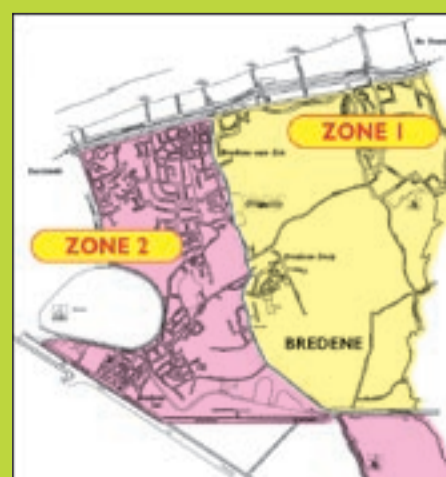

Groenendijkstraat, Zandheuvel, Doornbilkstraat, Eendenstraat, Ganzenstraat, Zwanenstraat, Turkenyalaan, Eksterstraat, Bosduivenstraat, Schoonheidsleerlaan, Kwartelstraat, Torenavkenerf, Snippenstraat, Wulpenstraat, Reigerstraat, Waterhoenstraat, Aalscholverstraat, Pluvierenerf, Kievitsstraat, Parklaan, Fazantenlaan, Pauwhoflaan, Sluisvlietlaan, Breeweg, Patrijzenstraat, Zwinstraat, Waterlandstraat, Zijdeling, Zegelaan, Schelpenlaan, Zeesterlaan, Verdunlaan, Verbondenlaan, Joos de ter Beerstlaan, Strandlaan, Bloemenlaan, Duinhelmlaan, Kroonlaan, Meeuwenlaan, Zeelaan, Prinses Marie-Josélaan, Ijzerlaan, Hendrik Conciencelaan, Peter Benoitlaan, Bruggelaan, Berkenstraat, Driftweg, Frankrijklaan, Kasteellaan, Kustlaan, Noordlaan, Prins Karellaan, Meidoornlaan, Wilgenlaan, Centrumlaan, Centrumplein, Populierenlaan, Schoollaan, Beukenlaan, Lindenstraat, Eikenstraat, Polderstraat, Rietstraat, Jachtstraat, Waterleliestraat, Vijverstraat, Sloepenstraat, Lodewijk Paretilaan, Ter Cuereplein, Blauwvoetlaan, Ibislaan, 's-Heer Woutermanslaan, Morinenlaan, Vicognelaan, Vicogneplein, Liefkemoreslaan, Paaphoek, Albrecht Rodenbachlaan, Kleiveldstraat, Keerweg, Verenigingstraat, Vissersstraat, Kruisnetstraat, Watervliegpleinstraat, Toekomststraat, Spuikomlaan, Rode Kruisstraat, Darwin, Wandelweg, Gerard Defeverstraat, Sportstraat, August Plovieplein, Fritz Vincckelaan, Dorpsstraat (vanaf hoek Fritz Vincckelaan tot watertoren), Merelstraat, Goudvinkenstraat, Karekietenerf, Roodborstjeserf, Pimpelmezenstraat, Noord-Edestraat, Oudekreekweg, Pamelkreekweg, Nukkerwijkstraat, Europastraat, Unescostraat, Vredestraat, Breendonklaan, Frans Halsstraat, Frans Halsplein, Louis Vander Schaeghestraat, Noordhofstraat, Pieter Breugelstraat, Maurice Lagravièrestraat, Jan Van Eyckstraat, Frans Provoostplein, Henri Vanblaerestraat, Plassendale Steenweg, Kwadeweg, Brugse Steenweg, Steenbakkerijstraat, Prinses Elisabethlaan, Kerkhofstraat, Staessenstraat, Michel Vanden Wegheplein, Spaarzaamheidstraat, Nieuwstraat, Nukkerstraat, Vaartstraat, Nijverheidstraat, Coupurestraat, Steenovenstraat, Henri Zwaenepoelstraat, Zuidstraat, Zijdstraat, Buurtspoorwegstraat, Wagenmakersstraat, Pescatorstraat, Brouwerijstraat, Steenstraat, Veldstraat.