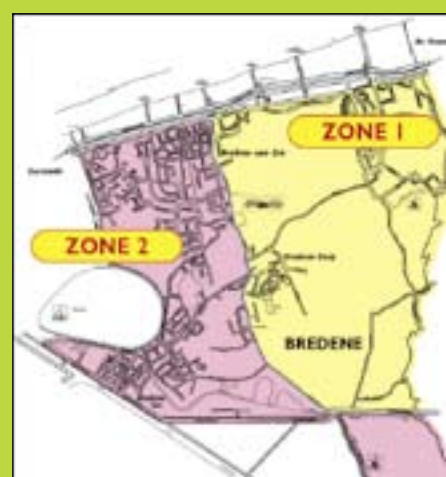

Groenendijkstraat, Zandheuvel, Doornbilkstraat, Eendenstraat, Ganzenstraat, Zwanenstraat, Turkenyalaan, Eksterstraat, Bosduivenstraat, Schoonheidsleerlaan, Kwartelstraat, Torenvalkenerf, Snippenstraat, Wulpenstraat, Reigerstraat, Waterhoenstraat, Aalscholverstraat, Pluvierenerf, Kievitsstraat, Parklaan, Fazantenlaan, Pauwhoflaan, Sluisvlietlaan, Breeweg, Patrijzenstraat, Zwinstraat, Waterlandstraat, Zijdeling, Zegelaan, Schelpenlaan, Zeesterlaan, Verdunlaan, Verbondenelaan, Joos de ter Beerstlaan, Strandlaan, Bloemenlaan, Duinhelmlaan, Kroonlaan, Meeuwenlaan, Zeelaan, Prinses Marie-Josélaan, Ijzerlaan, Hendrik Conciencelaan, Peter Benoitlaan, Bruggelaan, Berkenstraat, Driftweg, Frankrijklaan, Kasteellaan, Kustlaan, Noordlaan, Prins Karellaan, Meidoornlaan, Wilgenlaan, Centrumlaan, Centrumplein, Populierenlaan, Schoollaan, Beukenlaan, Lindenstraat, Eikenstraat, Polderstraat, Rietstraat, Jachtstraat, Waterleliestraat, Vijverstraat, Sloepenstraat, Lodewijk Parellaan, Ter Cuereplein, Blauwvoetlaan, Ibislaan, 's-Heer Woutermanslaan, Morinenlaan, Vicognelaan, Vicogneplein, Liefkemoerslaan, Paaphoek, Albrecht Rodenbachlaan, Kleiveldstraat, Keerweg, Verenigingstraat, Vissersstraat, Kruisnetstraat, Watervliegpleinstraat, Toekomststraat, Spuikomlaan, Rode Kruisstraat, Darwin, Wandelweg, Gerard Defeverstraat, Sportstraat, August Plovieplein, Fritz Vincckelaan, Dorpsstraat (vanaf hoek Fritz Vincckelaan tot watertoren), Merelstraat, Goudvinkenstraat, Karekietenerf, Roodborstjeserf, Pimpelmezenstraat, Noord-Edestraat, Oudekreekweg, Pamelkreekweg, Nukkerwijkstraat, Europastraat, Unescostraat, Vredestraat, Breendonklaan, Frans Halsstraat, Frans Halsplein, Louis Vander Schaeghestraat, Noordhofstraat, Pieter Breugelstraat, Maurice Lagravièrestraat, Jan Van Eyckstraat, Frans Provoostplein, Henri Vanblaerestraat, Plassendalesteenweg, Kwadeweg, Brugsesteenweg, Steenbakkerijstraat, Prinses Elisabethlaan, Kerkhofstraat, Staessenstraat, Michel Vanden Wegheplein, Spaarzaamheidstraat, Nieuwstraat, Nukkerstraat, Vaartstraat, Nijverheidstraat, Coupurestraat, Steenovenstraat, Henri Zwaenepoelstraat, Zuidstraat, Zijdstraat, Buurtspoorwegstraat, Wagenmakersstraat, Pescatorstraat, Brouwerijstraat, Steenstraat, Veldstraat.