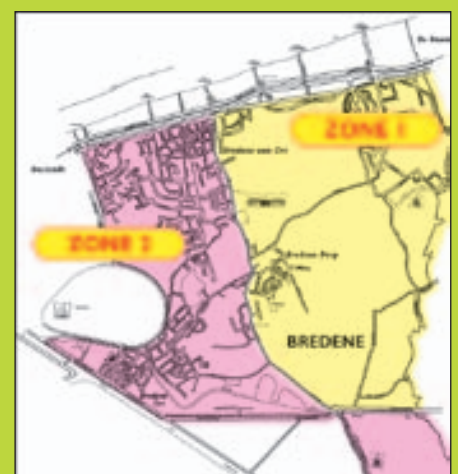

Groenendijkstraat, Zandheugel, Doornbilckstraat, Eendenstraat, Ganzenstraat, Zwanenstraat, Tarbotstraat, Turkeynlaan, Eksterstraat, Bosduivenstraat, Schoonheidsleerlaan, Kwartelstraat, Torenvalkenerf, Snippenstraat, Wulpenstraat, Reigerstraat, Waterhoenstraat, Aalscholverstraat, Zeekoetstraat, Lepelaarstraat, Pluvierenerf, Kievitsstraat, Parklaan, Fazantenlaan, Pauwhoflaan, Sluisvlietlaan, Breeweg, Duinenzichterf, Patrijzenstraat, Zwinstraat, Waterlandstraat, Zijdelling, Zegelaan, Schelpenlaan, Zeesterlaan, Verdunlaan, Verbondenelaan, Joos de ter Beerstraat, Strandlaan, Bloemenlaan, Duinhelmlaan, Kroonlaan, Meeuwenlaan, Zeelaan, Prinses Marie-Josélaan, Ijzerlaan, Hendrik Conciencelaan, Peter Benoîtlaan, Bruggelaan, Berkenstraat, Driftweg, Frankrijklaan, Kasteellaan, Kustlaan, Noordlaan, Prins Karellaan, Meidoornlaan, Wilgenlaan, Centrumlaan, Centrumplein, Populierenlaan, Schoollaan, Beukenlaan, Lindenstraat, Eikenstraat, Polderstraat, Rietstraat, Jachtstraat, Waterleliestraat, Vijverstraat, Sloepenstraat, Lodewijk Parellaan, Ter Cuereplein, Blauwvoetlaan, Ibislaan, 'sHeer Woutermanslaan, Morinenlaan, Vicognelaan, Vicogneplein, Liefkemoerslaan, Paaphoek, Albrecht Rodenbachlaan, Kleiveldstraat, Keerweg, Verenigingstraat, Vissersstraat, Kruisnetstraat, Watervliegpleinstraat, Toekomststraat, Spuikomlaan, Rode Kruisstraat, Darwin, Wandelweg, Gerard Defeverstraat, Sportsstraat, August Plovieplein, Fritz Vincelaan, Lijsterstraat, Wielewalenstraat, Nachtegalenstraat, Dorpsstraat (vanaf hoek Fritz Vincelaan tot watertoren), Merelstraat, Goudvinkenstraat, Germain Vansteenkiststraat, Albert Claeystraat, Karekietenerf, Roodborstjeserf, Pimpelmezenstraat, Noord-Edestraat, Oudekreekweg, Pamelkreekweg, Nukker-wijkstraat, Europastraat, Unescostraat, Vredestraat, Breeendonklaan, Frans Halsstraat, Frans Halsplein, Valère Vermoortelstraat, Hans Memlingstraat, Dirk Boutsstraat, Louis Vander Schaeghestraat, Noordhofstraat, Pieter Breugelstraat, Maurice Lagravièrestraat, Jan Van Eyckstraat, Frans Provoostplein, Henri Vanblaerestraat, Plassendalesteenweg, Kwadeweg, Brugsesteenweg, Steenbakkerijstraat, Prinses Elisabethlaan, Kerkhofstraat, Staessenstraat, Michel Vanden Wegheplein, Spaarzaamheidstraat, Nieuwstraat, Nukkerstraat, Vaartstraat, Nijverheidstraat, Coupurestraat, Steenovenstraat, Henri Zwaenepoelstraat, Zuidstraat, Zijdstraat, Buurtspoorwegstraat, Wagenmakersstraat, Pescatorstraat, Brouwerijstraat, Steenstraat, Veldstraat