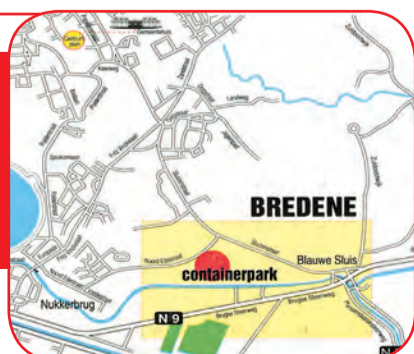

OPENINGSUREN

Noord-Edestraat 158 - tel. 059 33 27 36

Maandag	gesloten	
Dinsdag	09u00 tot 11u30	13u30 tot 16u30
Woensdag	09u00 tot 11u30	13u30 tot 16u30*
Donderdag	13u30 tot 16u30	
Vrijdag	13u30 tot 16u30	
Zaterdag	09u00 tot 11u30	13u30 tot 16u30

* Tijdens de periode van 1/4 tot en met 30/9 is het containerpark op woensdagavond open tot 18u30