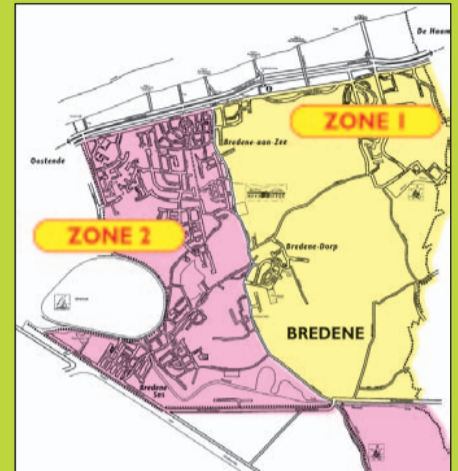

AUGUSTUS 2014

01	bedrijfsafval toeristische zone	
02		
03		
04	restafval zone 1	
05	restafval zone 2 PMD + papier/karton (*)	
06	bedrijfsafval toeristische zone	
07		
08	bedrijfsafval toeristische zone	
09		
10		
11	restafval zone 1	
12	restafval zone 2 PMD + papier/karton (TZ)	
13	bedrijfsafval toeristische zone	
14		
15	OLV HEMELVAART	
16		
17		
18	restafval zone 1	
19	restafval zone 2 PMD + papier/karton (*)	
20	bedrijfsafval toeristische zone	
21		
22	bedrijfsafval toeristische zone	
23		
24		
25	restafval zone 1	
26	restafval zone 2 PMD + papier/karton (TZ)	
27	bedrijfsafval toeristische zone	
28		
29	bedrijfsafval toeristische zone	
30		
31		

(*) Volledige gemeente
(TZ) Toeristische zone

RESTAFVAL

WELKE STRATEN VALLEN ONDER DE TOERISTISCHE ZONE (TZ)

Zeelaan (vanaf Frankrijklaan tot Driftweg), Frankrijklaan (vanaf hoek Zeelaan tot hoek Duinenstraat), IJzerlaan, Prinses Marie Josélaan, Meeuwenlaan, Bruggelaan, Kasteellaan, Hendrik Consciencelaan, Prins Karellaan, Driftweg (vanaf hoek Zeelaan tot hoek Duinenstraat), Peter Benoîtlaan, Kapelstraat, Duinenstraat, Golfstraat, Gentstraat, Antwerpenstraat, Brusselstraat, Aalststraat, Rozenlaan, Koningin Astridlaan, Zeepaadjie, Duinhoevelaan, Duindoornstraat, Derbylaan, Hippodroomlaan, Danckaertstraat, Spanjaardstraat, Blekkaertstraat, Draversstraat, Dorpsstraat (vanaf watertoren tot hoek Zandstraat), Zandstraat, Klemskerkestraat, Koerslaan (vanaf hoek Ruiterslaan tot hoek Kapelstraat), Tulpenlaan, Violierenlaan, Klapprozenlaan, Lelielaan, Meibloempjeslaan, Geraniumlaan, Acacialaan