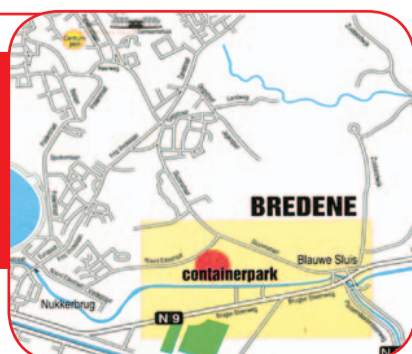

OPENINGSUREN

Noord-Edestraat 158 - tel. 059 33 27 36

Maandag	gesloten	
Dinsdag	09u00 tot 11u30	13u30 tot 16u30
Woensdag	09u00 tot 11u30	13u30 tot 16u30*
Donderdag		13u30 tot 16u30
Vrijdag		13u30 tot 16u30
Zaterdag	09u00 tot 11u30	13u30 tot 16u30

* Vanaf 1 april is het containerpark open tot 18u30